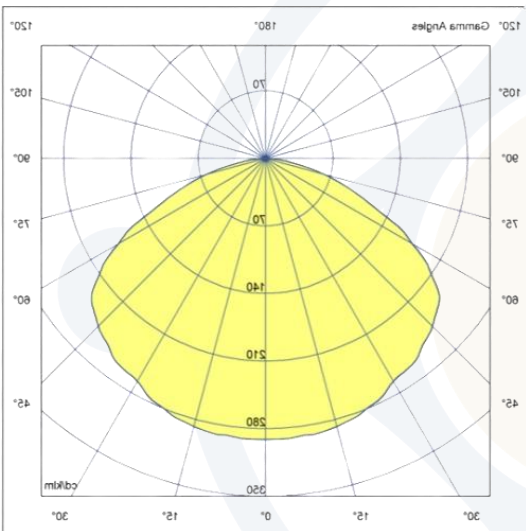

EVOLIGHT[®]
ILUMINAÇÃO

LINHA DECORATIVA

PENDENTE DECOR | 100233-PBB40

DESCRIÇÃO:

- Pendente decorativo BILBO interno.
- Corpo fabricado em alumínio.
- Acabamento com pintura na cor branco.

FOTOMETRIA:

CARACTERÍSTICAS DE FUNCIONAMENTO:

CÓDIGO	100233-PBB40
FONTE DE LUZ	LAMP bulbo
POTÊNCIA	9W
FLUXO LED	850lm
FLUXO LUMINÁRIA*	850lm
TEMP DE COR	4000K
TENSÃO	100-240v
VIDA ÚTIL (HORAS)	15.000 (55°C)
IRC	>80
FATOR DE POTÊNCIA	>0.7
ÂNGULO DE ABERTURA	200°
GRAU DE PROTEÇÃO	IP20

*Fluxo considerando as perdas óticas.

GARANTIA: 1 anos

APLICAÇÃO: Área INTERNA

DIMENSÕES: